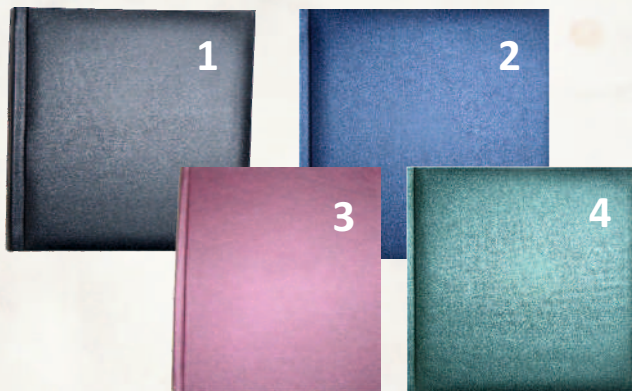

Календар - бележник формат 210/200мм форзац бял

32. Календар-бележник - книговинил САТЕН

ТЯЛО

- БЕЗ ДАТИ - 96 листа
- С ДАТИ на седмици
- /жълти листи, 12 информ. страници/

- 32.1 ЧЕРЕН   32.2 СИН
- 32.3 БОРДО   32.4 ЗЕЛЕН

33. Календар-бележник С РЕКЛАМА НА КЛИЕНТА

ТЯЛО

- БЕЗ ДАТИ - 96 листа
- С ДАТИ на седмици
- /жълти листи, 12 информ. страници/
- Графичният дизайн е на клиента
- Ламинат - мат, гланц
- Възможност за вариант с ластик