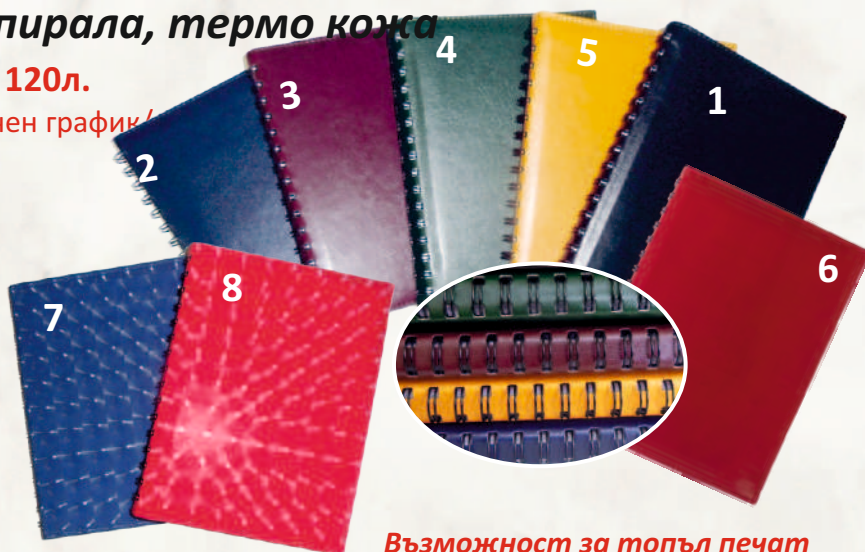

29. Календар-бележник САМАНТА - полускрита спирала, термо кожа

ТЯЛО - БЕЗ ДАТИ - 120л.

/календариум + месечен график/

- 29.1 ЧЕРЕН
- 29.2 СИН
- 29.3 КАФЯВ
- 29.4 ЗЕЛЕН
- 29.5 МЕДЕН
- 29.6 ЧЕРВЕН
- 29.7 3D СИН
- 29.8 3D ЧЕРВЕН