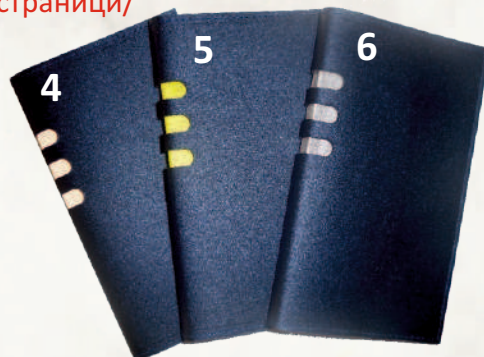

- 51.4 СИН - Кремав
- 51.5 СИН - Зелен
- 51.6 СИН - Сребро

52. Календар-бележник С РЕКЛАМА НА КЛИЕНТА

ТЯЛО - БЕЗ ДАТИ, 84л.
/16 информ. страници/

- Графичният дизайн е на клиента
- Ламинат - мат, гланц
- Възможност за вариант с ластик