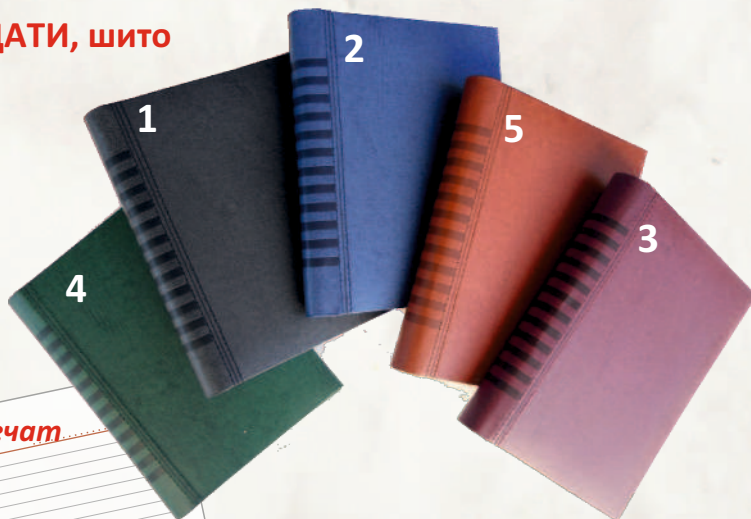

Възможност за топъл печат

46. Календар-бележник СЕЛЕНА

ТЯЛО - 12 коли, БЕЗ ДАТИ

/16 информ. страници/

- 46.1 ЧЕРЕН
- 46.2 СИН
- 46.3 БОРДО
- 46.4 ЗЕЛЕН
- 46.5 КАФЯВ