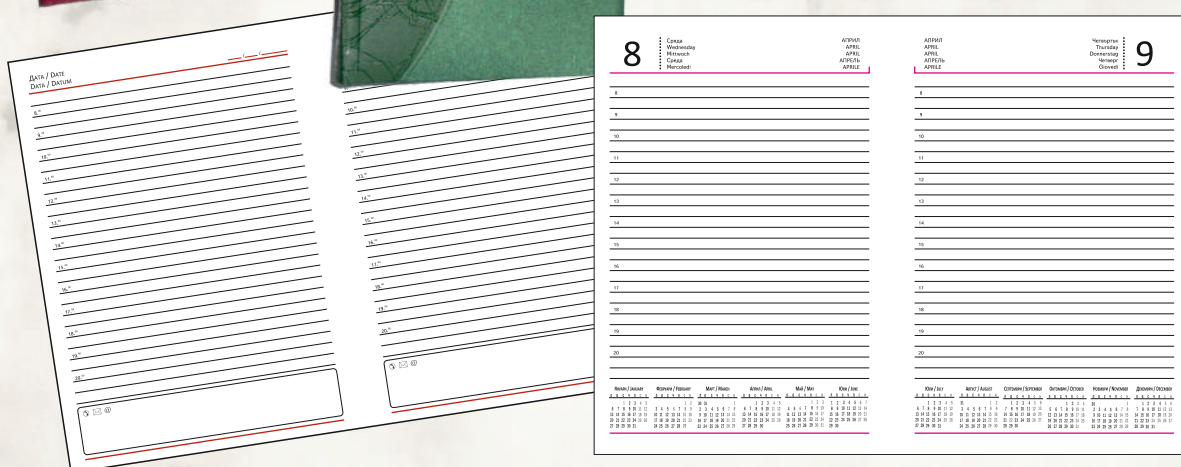

## 6. Календар-бележник ДИАНА

**ТЯЛО:**

- 12 коли БЕЗ ДАТИ
- 21 коли БЕЗ ДАТИ
- 21 коли С ДАТИ всеки ден
- /16 информ. страници/

6.1 ЧЕРЕН    6.2 СИН  
6.3 БОРДО    6.4 ЗЕЛЕН

**НОЪО!**