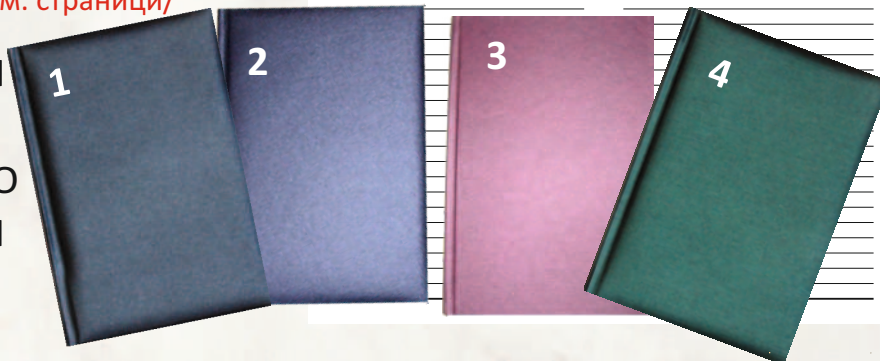

Календар - бележник формат 100/145мм

форзац бял

53. Календар-бележник - книговинил САТЕН

ТЯЛО - 12 коли, БЕЗ ДАТИ
/16 информ. страници/

- 53.1 ЧЕРЕН
- 53.2 СИН
- 53.3 БОРДО
- 53.4 ЗЕЛЕН