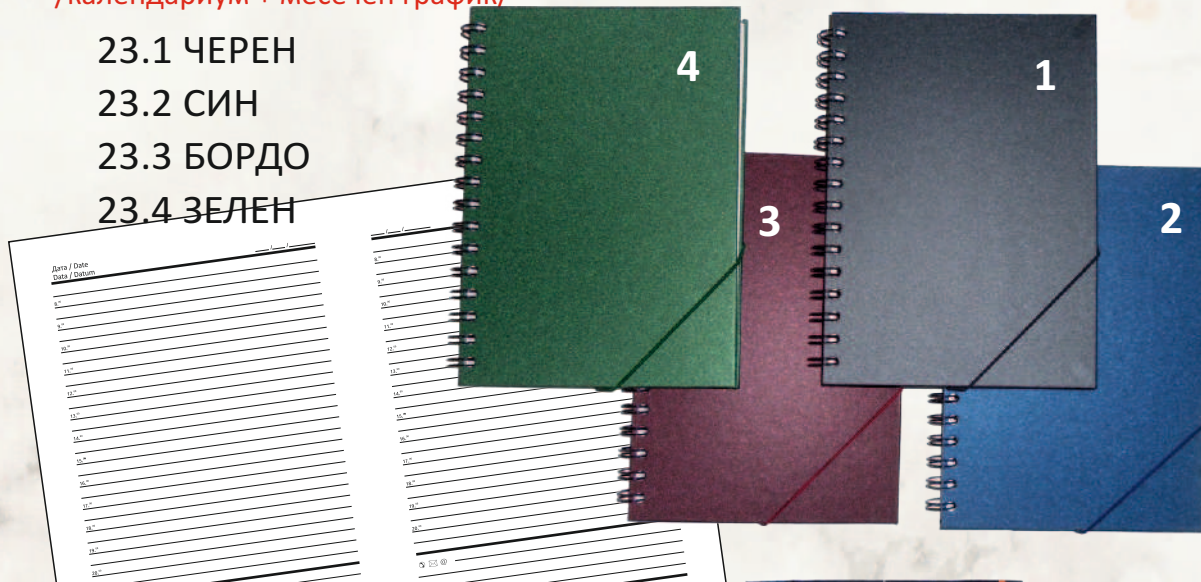

## 23. Календар-бележник СПИРАЛА - книговинил САТЕН с ластик

**ТЯЛО - БЕЗ ДАТИ - 100л.**

/календариум + месечен график/

23.1 ЧЕРЕН

23.2 СИН

23.3 БОРДО

23.4 ЗЕЛЕН

**НОЪО!**