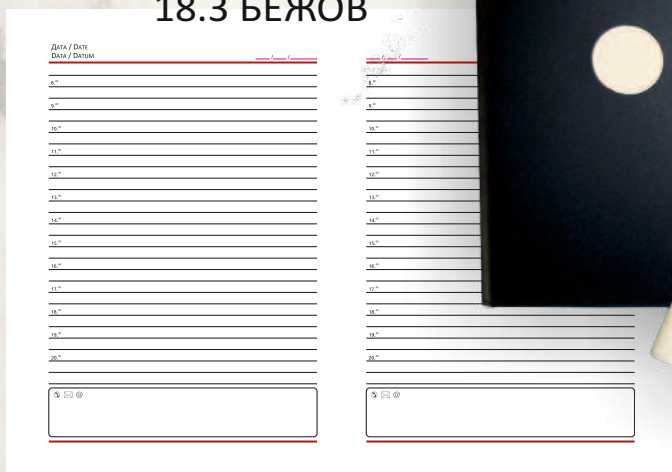

Възможност за топъл печат