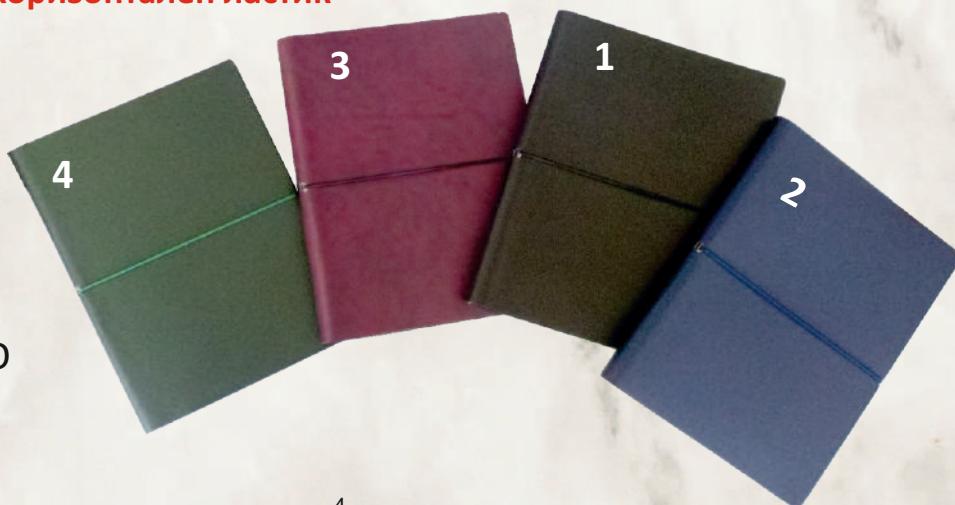

7. Календар-бележник МОНАКО - книговинил САТЕН

**ТЯЛО - 17 коли БЕЗ ДАТИ /16 информ. страници/,
што, с хоризонтален ластик**