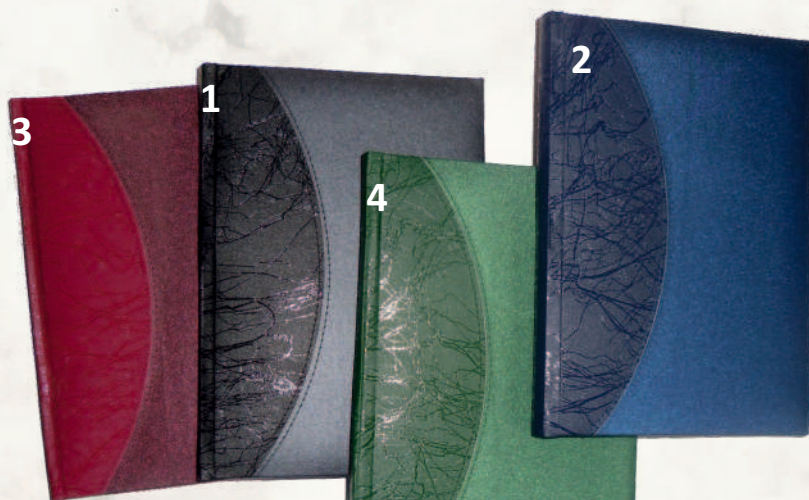

6. Календар-бележник ДИАНА

ТЯЛО:

- 12 коли БЕЗ ДАТИ
- 21 коли БЕЗ ДАТИ
- 21 коли С ДАТИ всеки ден
- /16 информ. страници/

6.1 ЧЕРЕН   6.2 СИН
6.3 БОРДО   6.4 ЗЕЛЕН

НОЪО!